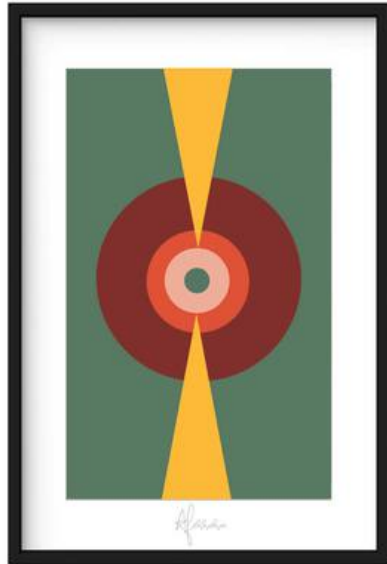

(8004)84360396200000467955

Informe AICOA / Report AICOA.

Objeto de Arte registrado en AICOA / Work of art registered in AICOA:
(8004)84360396200000467955

Título de la Obra (Título alternativo) / Title (Alternative title):

Conection

Autor / Author:

Angela Regina Pinto Ferreira (ANGELA FERRARA)

Tipo de objeto / Type of Object:

Pintura - Artes gráficas

Técnica / Technique:

Giclée

Materiales - Soporte / Materials - Support:

Papel

Fecha de realización / Date or Period:

2018

Escuela, corriente estilística / School, Art movement:

Datos de la serie / Serial number:

Obra única

Medidas /Dimensions:

50 / 80 / 0.01 cm. 0.1kg.