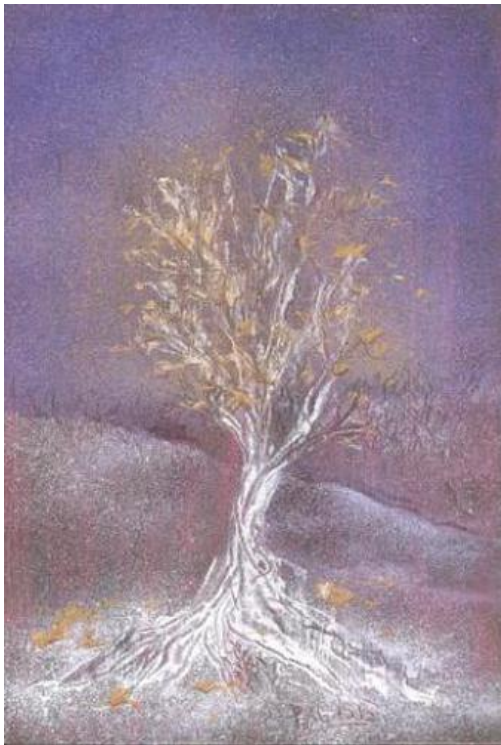

(8004)84360396200000465277

Informe AICOA / Report AICOA.

Objeto de Arte registrado en AICOA / Work of art registered in AICOA:
(8004)84360396200000465277

Título de la Obra (Título alternativo) / Title (Alternative title):
ÁRBOL BLANCO (Serie "ÁRBOLES")

Autor / Author:
Patricia del Valle Abdala (PATRICIA ABDALA)

Tipo de objeto / Type of Object:
Pintura - Artes gráficas

Técnica / Technique:
Pintura al óleo

Materiales - Soporte / Materials - Support:
Cartulina