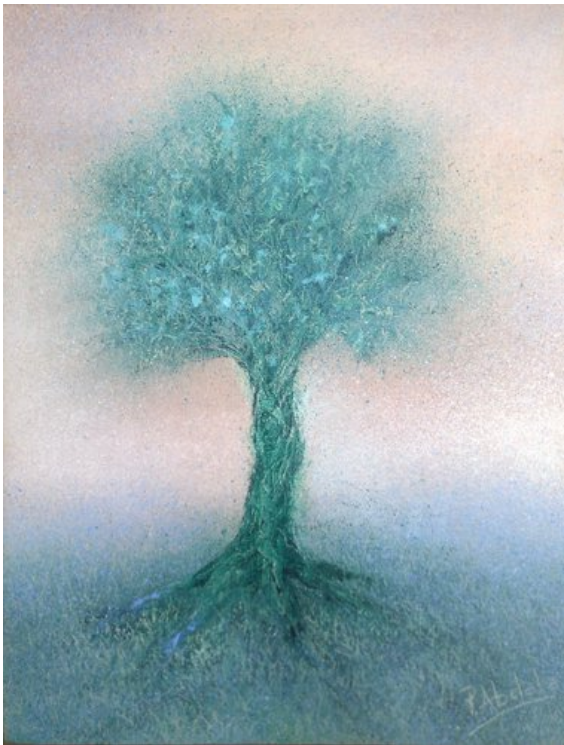

(8004)84360396200000374854

Informe AICOA / Report AICOA.

Objeto de Arte registrado en AICOA / Work of art registered in AICOA:
(8004)84360396200000374854

Título de la Obra (Título alternativo) / Title (Alternative title):
Árbol de los Duendes (Serie Árboles)

Autor / Author:
Patricia del Valle Abdala (PATRICIA ABDALA)

Tipo de objeto / Type of Object:
Pintura - Artes gráficas

Técnica / Technique:
Pintura al óleo

Materiales - Soporte / Materials - Support:
Lienzo algodón

Fecha de realización / Date or Period:
2014

Escuela, corriente estilística / School, Art movement:
Figurativa

Datos de la serie / Serial number:
Obra única

Medidas /Dimensions:
19 / 24 cm.

Entidad de gestión / management entity:
No