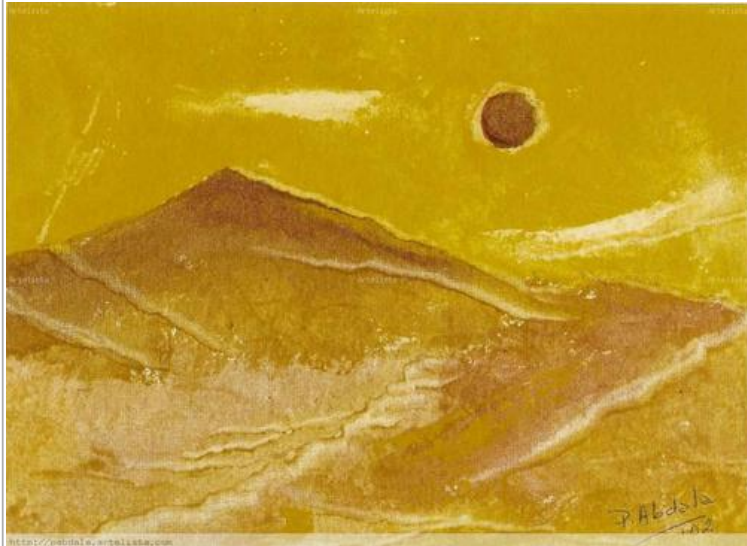

## Informe AICOA / Report AICOA.

Objeto de Arte registrado en AICOA / Work of art registered in AICOA:  
**(8004)84360396200000193632**

Título de la Obra (Título alternativo) / Title (Alternative title):  
**Dunas**

Autor / Author:  
**Patricia del Valle Abdala (PATRICIA ABDALA)**

Tipo de objeto / Type of Object:  
**Pintura - Artes gráficas**

Técnica / Technique:  
**Mixta**

Materiales - Soporte / Materials - Support:  
**Lienzo algodón**